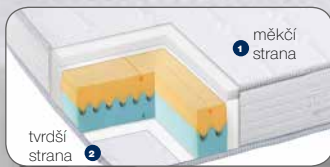

STUPĚN TVRDOSTI
□ □ □ □ □
MĚKKA

STUPĚN TVRDOSTI
■ ■ ■ ■ ■
TĚŽKÁ

Příklad splácení na zadní straně katalogu.

iMemory Silver

Ergonomická opora a pohodlí přesně podle vašich představ.

- Ideální pro páry: revoluční systém 4v1 nabízí možnost upravit si tvrdost dle vlastních potřeb
- 2 cm paměťové pěny všité v potahu pro lepší komfort.
- Dokonalé hygienické prostředí díky postříbeným vláknům.