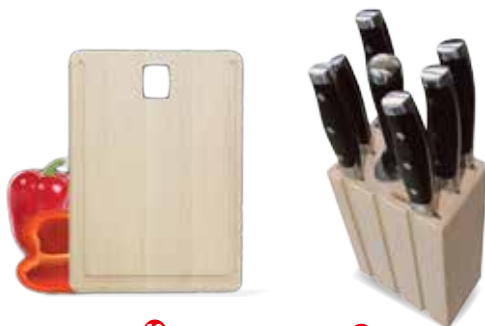

Dřevěné prkénko

- Vyrobeno z bukového dřeva
- Rozměry: 23 X 33 X 1,7cm
- Hmotnost méně než 1 kg

Stojan na nože

- Vyrobeno z bukového dřeva
- Rozměry: 23 X 12,5 X 8,5cm
- Na 6 nožů a ocílku

10

11

DÁRKOVÉ BALENÍ!